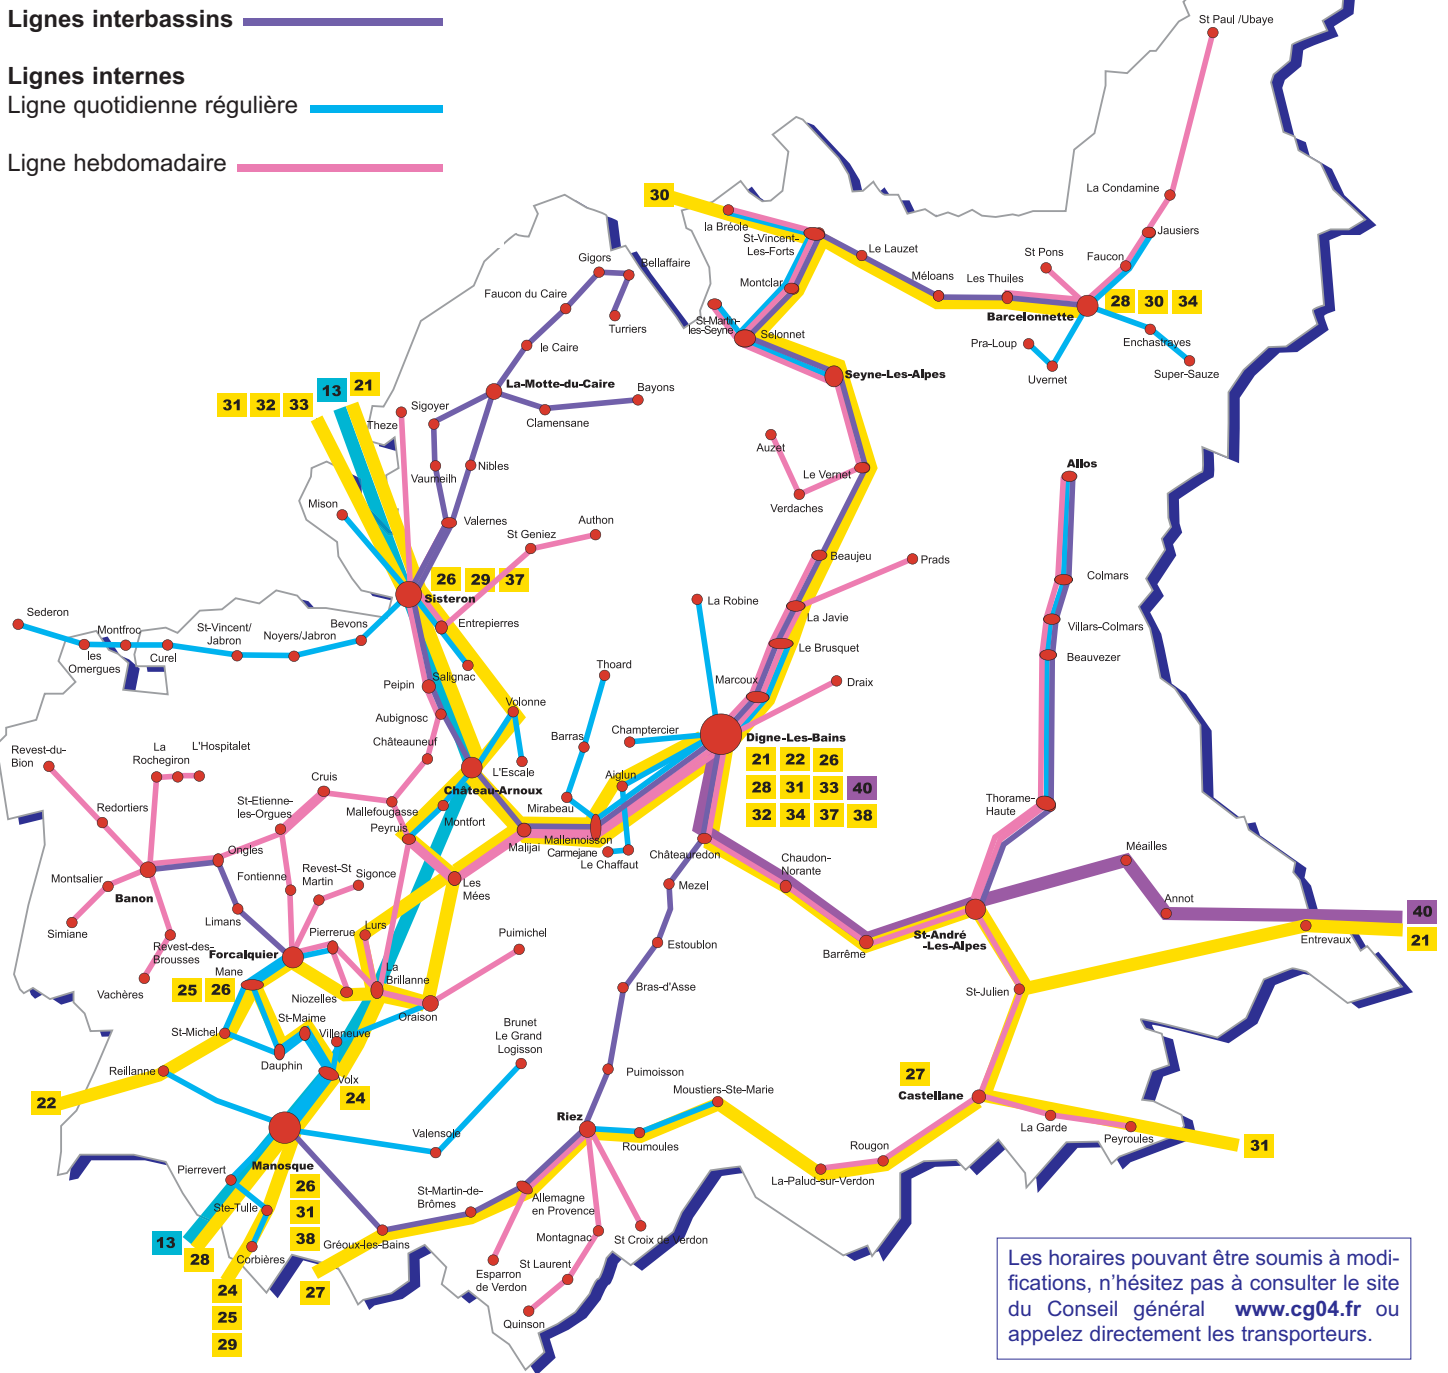

## Lignes départementales

Lignes interbassins ———

Lignes internes

Ligne quotidienne régulière ———

Ligne hebdomadaire ———

## LER/Lignes Express Régionales, TER et CP/Chemin de fer de Provence

- LER**
- 21 Nice - Digne - Sisteron - Gap
  - 22 Avignon - Oraison - Digne
  - 24 Marseille - Manosque - (Volx)
  - 25 Marseille - Manosque - Volx - Forcalquier
  - 26 Forcalquier/Sisteron/Digne - Aix TGV - Aéroport MP
  - 27 Marseille - Gréoux - Castellane
  - 28 Marseille - Manosque - Digne - (Barcelonnette)
  - 29 Marseille - Gap - Briançon
  - 30 Marseille - Gap - Barcelonnette
  - 31 Marseille/Nice - Sisteron - Grenoble
  - 32 Briançon - Gap - Digne
  - 33 Digne - Château-Arnoux-St Auban - Sisteron - Veynes - Gap - Briançon
  - 34 Barcelonnette - Digne
  - 37 Digne - Sisteron
  - 38 Digne - Manosque
- TER**
- 13 Marseille - Manosque - Gap - Briançon
- CP**
- 40 Nice CP > Digne-les-Bains