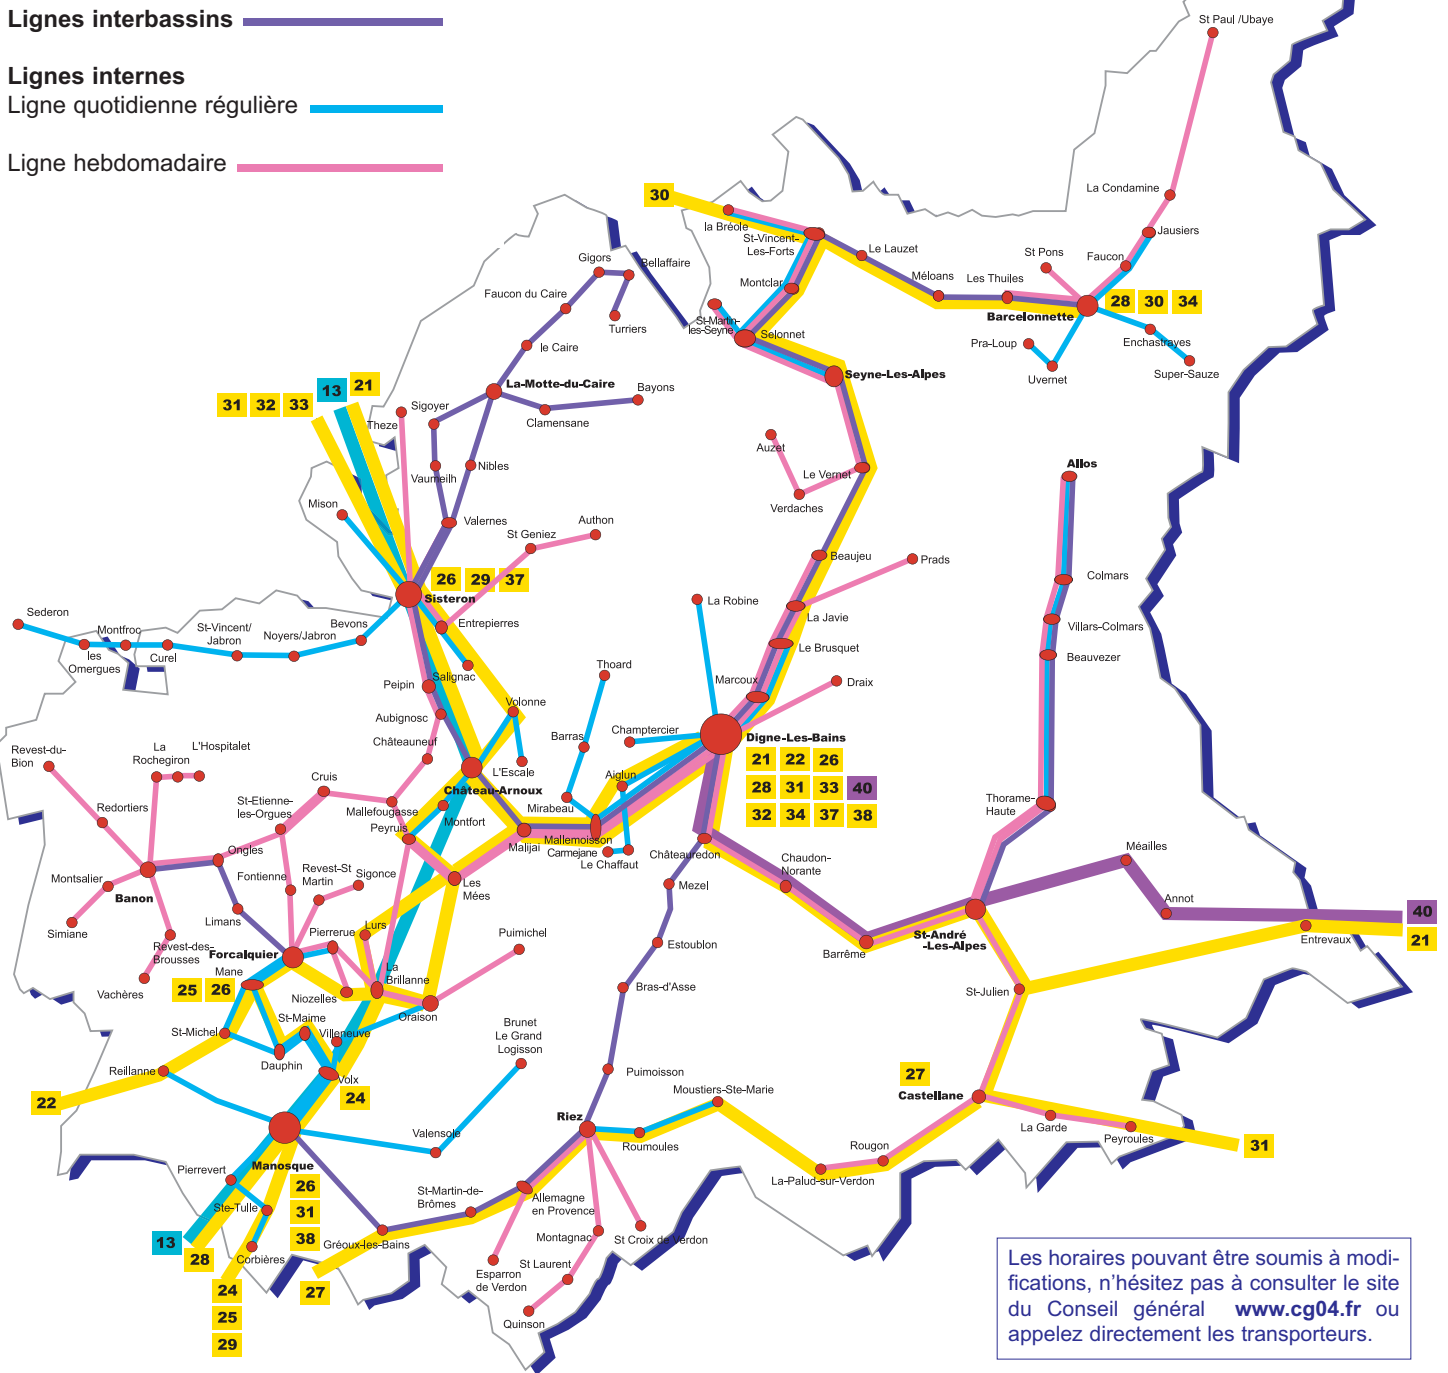

Lignes départementales

Lignes interbassins

Lignes internes

Ligne quotidienne régulière

Ligne hebdomadaire

LER/Lignes Express Régionales, TER et CP/Chemin de fer de Provence

- LER**
- 21 Nice - Digne - Sisteron - Gap
 - 22 Avignon - Oraison - Digne
 - 24 Marseille - Manosque - (Volx)
 - 25 Marseille - Manosque - Volx - Forcalquier
 - 26 Forcalquier/Sisteron/Digne - Aix TGV - Aéroport MP
 - 27 Marseille - Gréoux - Castellane
 - 28 Marseille - Manosque - Digne - (Barcelonnette)
 - 29 Marseille - Gap - Briançon
 - 30 Marseille - Gap - Barcelonnette
 - 31 Marseille/Nice - Sisteron - Grenoble
 - 32 Briançon - Gap - Digne
 - 33 Digne - Château-Arnoux-St Auban - Sisteron - Veynes - Gap - Briançon
 - 34 Barcelonnette - Digne
 - 37 Digne - Sisteron
 - 38 Digne - Manosque
- TER**
- 13 Marseille - Manosque - Gap - Briançon
- CP**
- 40 Nice CP > Digne-les-Bains